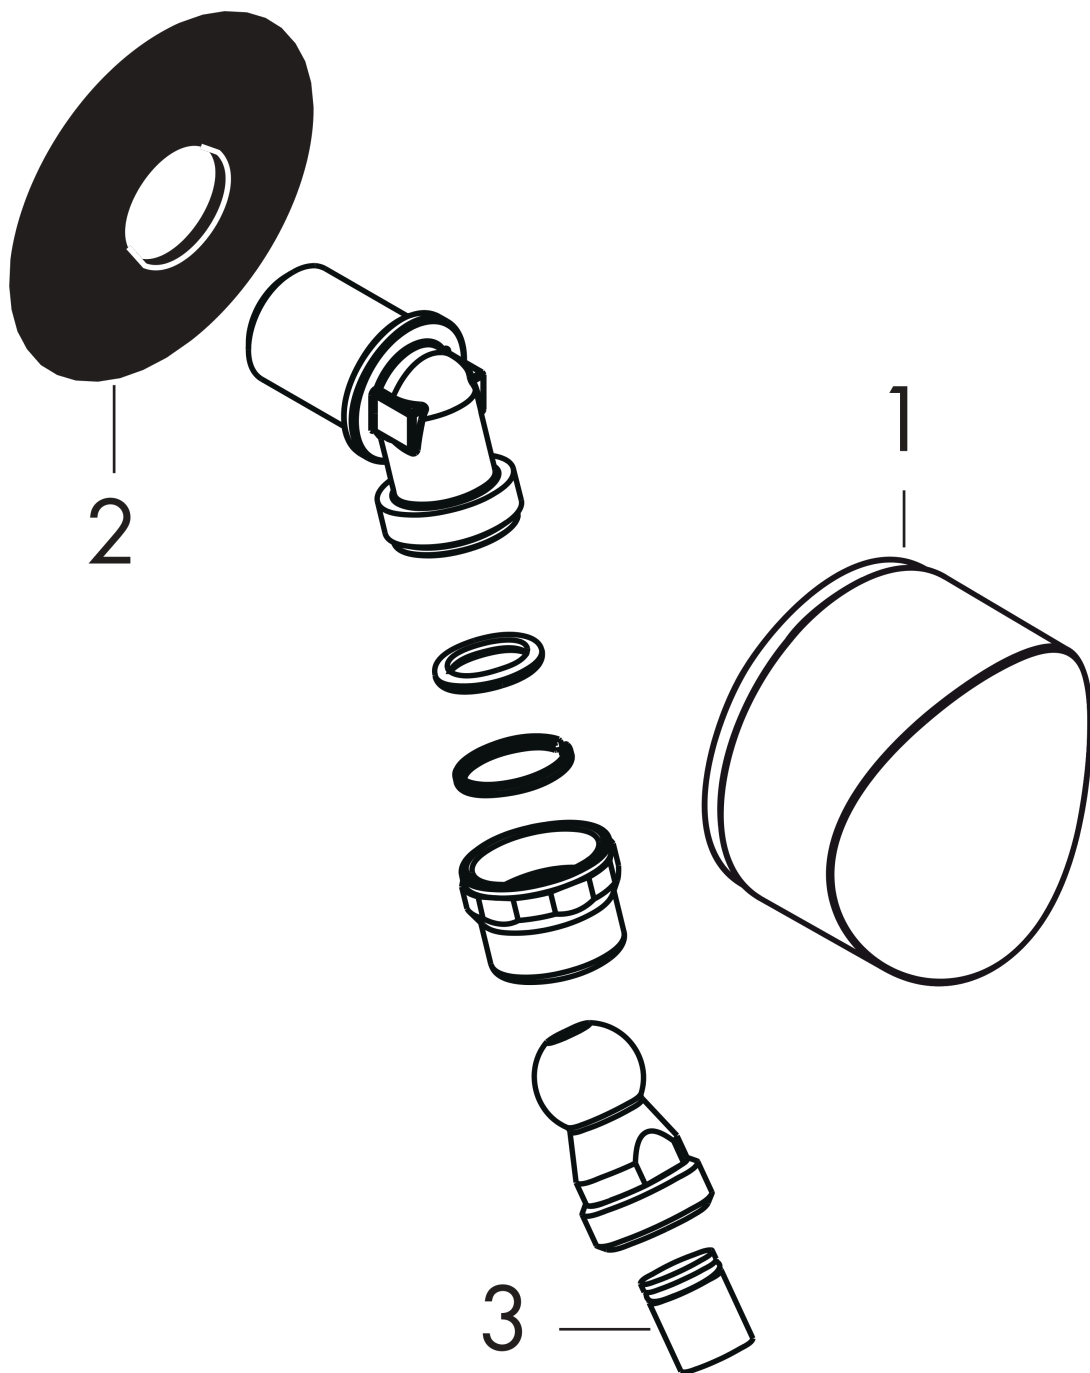

FixFit
muuraansluitbocht S met terugslagklep en kogelgewricht
 Oppervlakte finish: **chrom** Artikelnummer: **27506000**

Beschrijving

- doucheslangaansluiting met kogelgewricht
- plastic verbindingshoek met metalen kogelgewricht
- terugslagklep
- aansluiting: G 1/2
- materiaal cover: kunststof

Artikeldetails

Vrijblijvende advies verkoopprijs excl. BTW	39,30 €
Vrijblijvende advies verkoopprijs incl. BTW	47,55 €

Productfoto

Maattekening

FixFit
muuraansluitbocht S met terugslagklep en kogelgewricht
Oppervlakte finish: **chrom** Artikelnummer: **27506000**

Explosietekening

Bouwjaar: >06/11

FixFit
muuraansluitbocht S met terugslagklep en kogelgewricht
Oppervlakte finish: **chrom** Artikelnummer: **27506000**

Reserveonderdelenlijst

Bouwjaar: >06/11

Regel	Beschrijving	Artikelnummer	Prijs incl. BTW	VE
1	afdekkap	92451000	-	1
2	wandhouder	98557000	-	1
3	terugslagklep	95699000	-	1