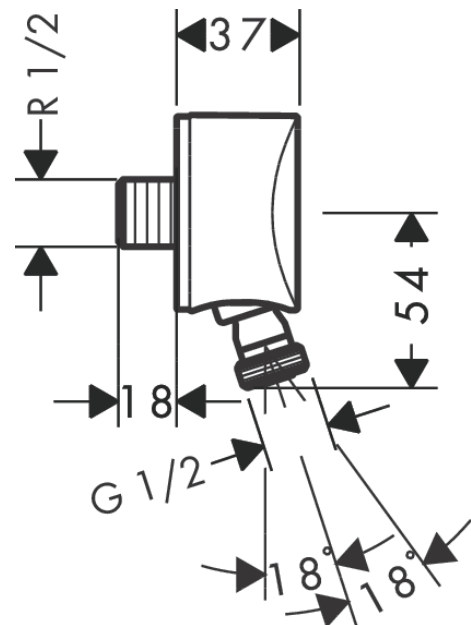

FixFit
muuraansluitbocht S met terugslagklep en kogelgewricht
 Oppervlakte finish: **chrom** Artikelnummer: **27506000**

Beschrijving

- doucheslangaansluiting met kogelgewricht
- plastic verbindingshoek met metalen kogelgewricht
- terugslagklep
- aansluiting: G 1/2
- materiaal cover: kunststof

Artikeldetails

Vrijblijvende advies verkoopprijs excl. BTW	39,30 €
Vrijblijvende advies verkoopprijs incl. BTW	47,55 €

Productfoto

Maattekening

FixFit
muuraansluitbocht S met terugslagklep en kogelgewricht
Oppervlakte finish: **chrom** Artikelnummer: **27506000**

Explosietekening

Bouwjaar: >06/11

FixFit
muuraansluitbocht S met terugslagklep en kogelgewricht
Oppervlakte finish: **chrom** Artikelnummer: **27506000**

Reserveonderdelenlijst

Bouwjaar: >06/11

Regel	Beschrijving	Artikelnummer	Prijs incl. BTW	VE
1	afdekkap	92451000	-	1
2	wandhouder	98557000	-	1
3	terugslagklep	95699000	-	1